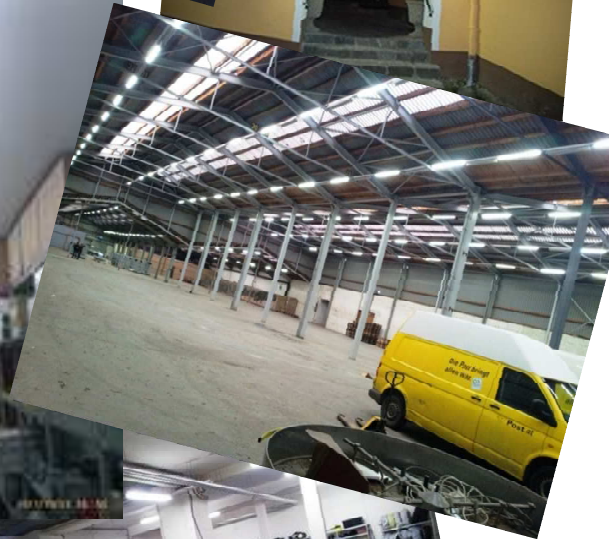

RISU - Referenzen Österreich (Auszug)

- Stephansdom Wien
- Gothaer Lebensversicherung AG - 1010 Wien
- gemeinnützige Wohnungsgesellschaft Arthur Krupp Ges.m.b.H
- Faltl und Krisch Immobilienverwaltung
- Castrol Austria
- Gesiba - Gemeinnützige Siedlungs- u BauAG
- Nahwärmanlage Stössing/Nö
- Toyota Gebhart
- Schwarze Kuchl Krems
- www.4youreye.at
- FC Hellas Kagan
- Stadtmuseum Zwettl
- Werbeartikel FG1.at
- Restaurant Marebosco Zwettl
- Verein Kultur Impuls Zwettl
- Bäckerei Heindl
- Hausinhabung Martin Fuchs 1070 Wien
- Elektrotechnik Baron
- Versicherungsagentur Peter Ris
- Ordination Dr. Blabensteiner
- Enit Gmbh
- Reifencenter Nord
- Transonline Gmbh
- Top Fitness
- uvm.